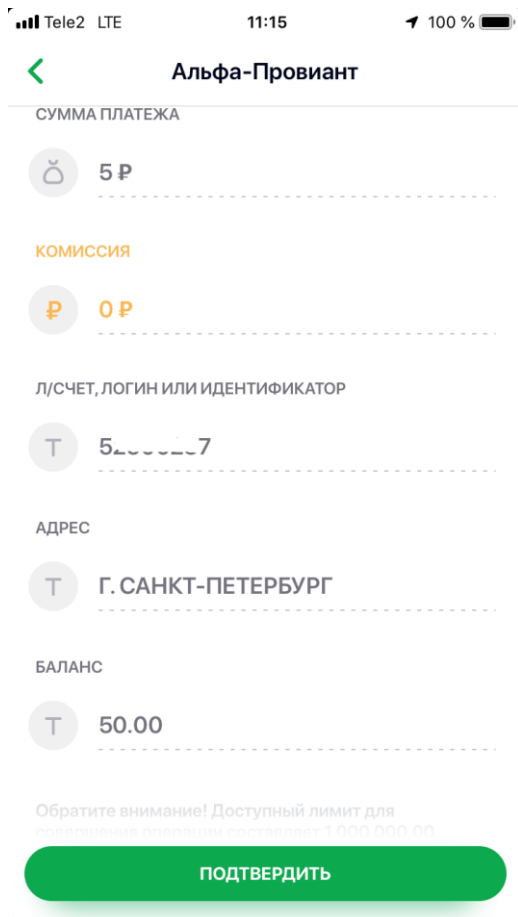

Инструкция по использованию новой системой оплаты питания.

1. Пополнение. Инструкция по пополнению баланса карты отражена в Памятке, которую вам выдали вместе с новой картой.

Через Сбербанк онлайн:

Вводите в строке «Поиск» название учреждения «Альфа-Провиант»

Выбираете

Вводите номер счета ребенка. ВНИМАНИЕ!!! Номер счета отражен в Памятке!!! Это не номер карты!!!

Деньги поступают через 1 минуту.

2. Отслеживать покупки можно в личном кабинете «Моя школа»
Вводите в поисковике «Моя школа». Заходите на сайт