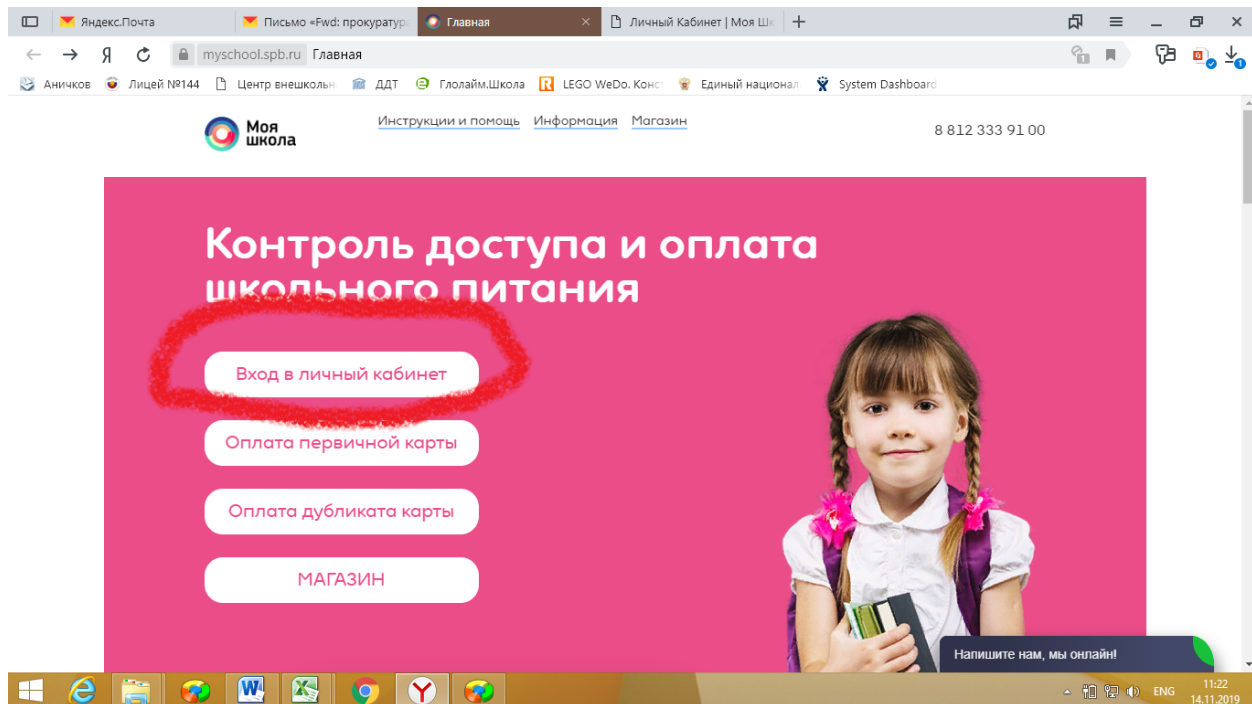

Выбираете

Вводите номер счета ребенка. ВНИМАНИЕ!!! Номер счета отражен в Памятке!!! Это не номер карты!!!

Деньги поступают через 1 минуту.

2. Отслеживать покупки можно в личном кабинете «Моя школа»
Вводите в поисковике «Моя школа». Заходите на сайт