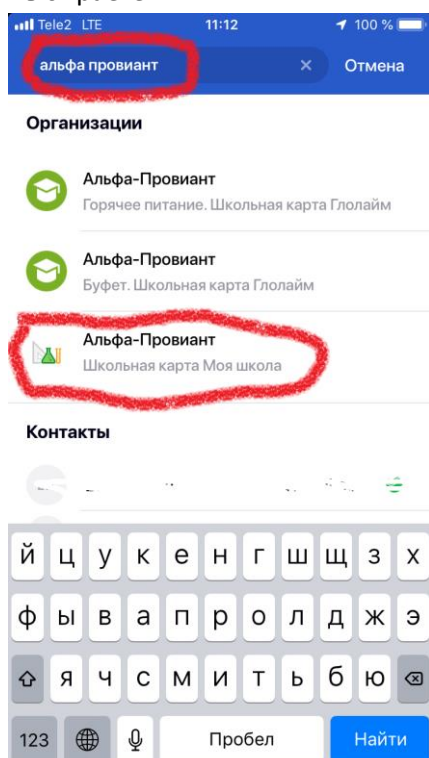

Вводите номер счета ребенка. ВНИМАНИЕ!!! Номер счета отражен в Памятке!!! Это не номер карты!!!