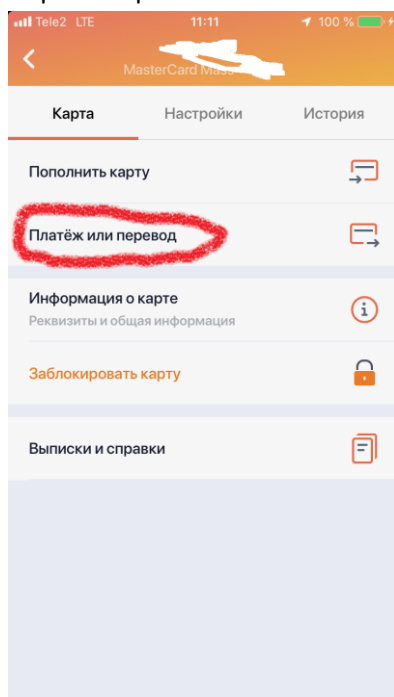

Инструкция по использованию новой системой оплаты питания.

1. Пополнение. Инструкция по пополнению баланса карты отражена в Памятке, которую вам выдали вместе с новой картой.

Через Сбербанк онлайн:

Вводите в строке «Поиск» название учреждения «Альфа-Провиант»

Выбираете

Вводите номер счета ребенка. ВНИМАНИЕ!!! Номер счета отражен в Памятке!!! Это не номер карты!!!

Деньги поступают через 1 минуту.

2. Отслеживать покупки можно в личном кабинете «Моя школа»
Вводите в поисковике «Моя школа». Заходите на сайт