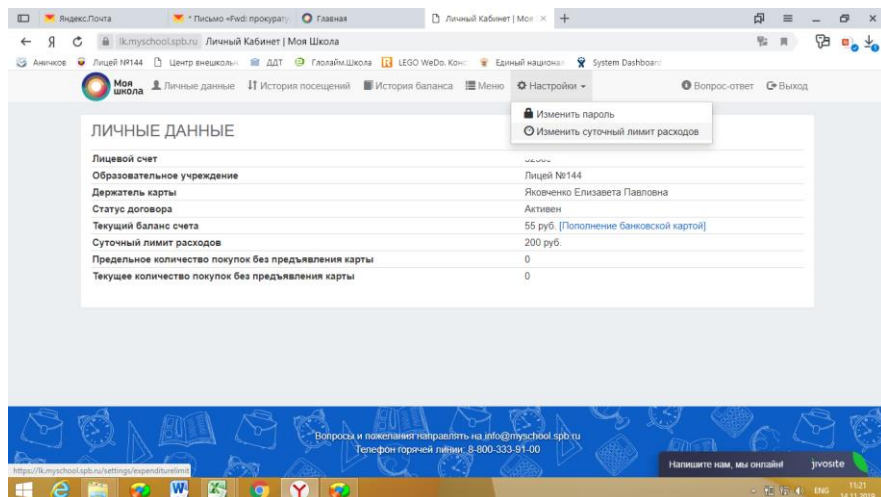

В личном кабинете вы можете изменить пароль, поставить лимит денег на сутки, поставить ограничения/запрет на определенные продукты