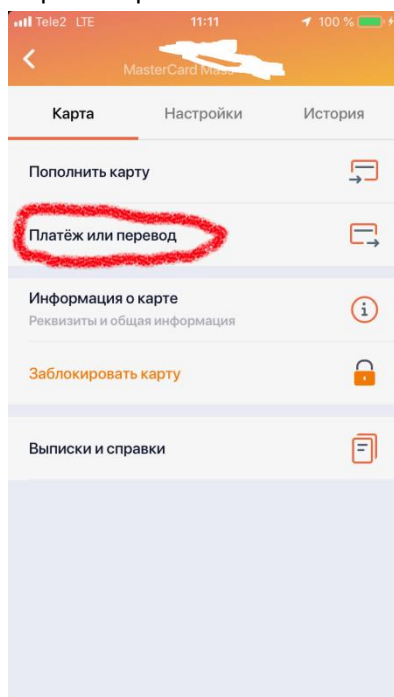

Инструкция по использованию новой системой оплаты питания.

1. Пополнение. Инструкция по пополнению баланса карты отражена в Памятке, которую вам выдали вместе с новой картой.

Через Сбербанк онлайн:

Вводите в строке «Поиск» название учреждения «Альфа-Провиант»

Выбираете «Горячее питание Глолайм»

Вводите номер счета ребенка. ВНИМАНИЕ!!! Номер счета отражен в Памятке!!! Это не номер карты!!!

Альфа-Провиант

СУММА ПЛАТЕЖА

5 Р

КОМИССИЯ

0 Р

Л/СЧЕТ, ЛОГИН ИЛИ ИДЕНТИФИКАТОР